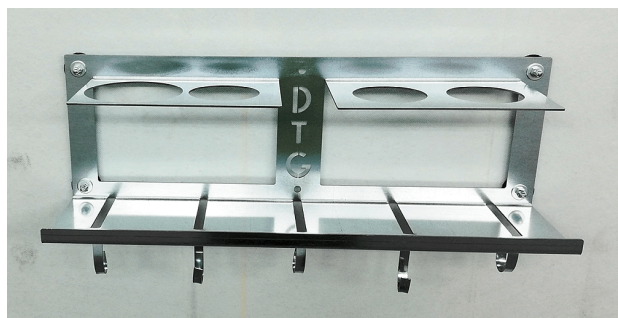

MSH-EQUIPMENT

POWERED BY **AAG** EQUIPMENT

Adam Smithweg 1
1689 ZW Zwaag
Tel.: 0228 56 11 00
info@msh-equipment.nl
www.msh-equipment.nl

DT 00005 - MAGNETISCHE HOUDER VOOR SPUITBUSSEN

Technische gegevens

Merk	: DTG
Materiaal	: staal verzinkt
Afmeting	: 520 x 170 x 145mm
Belasting	: max 7 kg

Houder voor 3 spuitbussen en 750ml mengbeker.
Onder zitten haken om afplakband of ontvetter spuit
op te hangen. De krachtige magneten maken
plaatsing in spuitcabine mogelijk.

Bel voor een vrijblijvend advies of prijsinformatie naar ons kantoor. Tel: 0228-561100